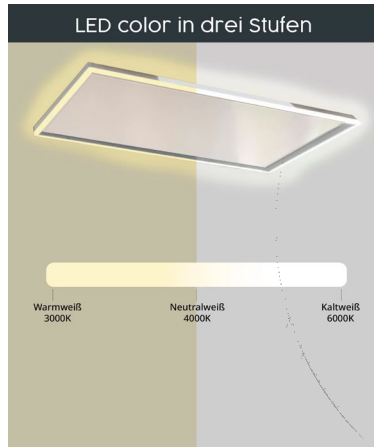

Mit
LED-Beleuchtung

e@sy

THERMO

Moderne Infrarot-Heizelemente

Energiesparend • wohltuend • zukunftsweisend • klimaschonend

www.easyworld-solutions.de

Hersteller

KÖNIGHAUS
INFRAROT

5 Jahre Garantie

LED-Deckenheizung Wand- und Deckenmontage

Licht und Wärme per Knopfdruck

LED color in drei Stufen

Inklusive
Fernbedienung

- ✓ Die **M-Serie mit LED-Beleuchtung** ist unsere effizienteste Infrarotheizung
- ✓ Speziell für die Deckenmontage konzipiert
- ✓ Rückwand aus wärmeleitfähigem Material
- ✓ Steuerung per Fernbedienung
- ✓ Versteckter Kabelausgang (Festverkabelung möglich)
- ✓ Besonders gute Wärmeverteilung durch Deckenpositionierung
- ✓ Strahlungswirkungsgrad ist bis zu 20 % höher als bei Wandmodellen